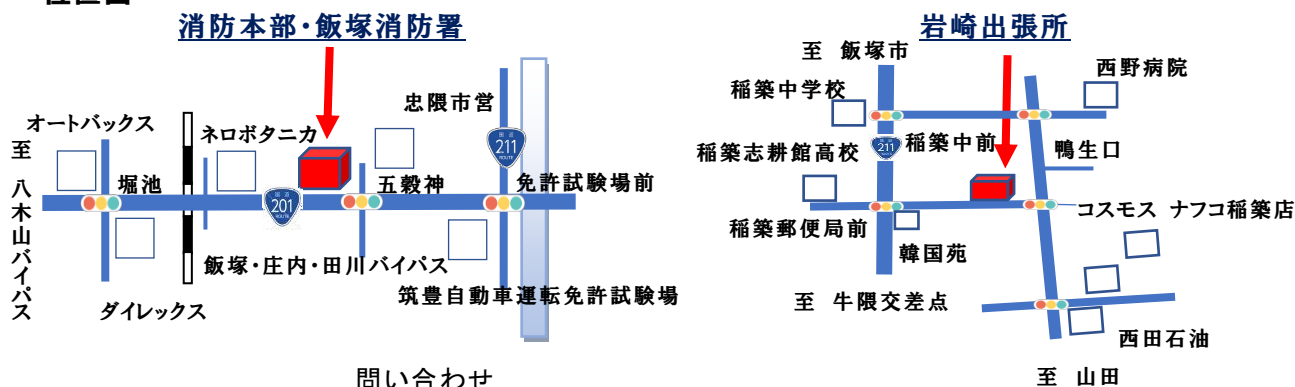

所在地 飯塚市菰田52番地1

開庁日 令和3年2月5日(金)

(2) 飯塚消防署岩崎出張所

所在地 嘉麻市岩崎651番地

開庁日 令和3年4月2日(金) 令和3年2月5日(金)より試行運用

※変更 令和3年2月5日(金) 現在の飯塚消防署(飯塚市片島)を片島分署に変更

※閉庁 令和3年2月5日(金) 二瀬消防派出所(飯塚市伊川)、穂波消防派出所(飯塚市忠隈)
令和3年4月2日(金) 稲築消防派出所(嘉麻市鴨生)

2 庁舎内覧会

(1) 飯塚地区消防本部・飯塚消防署 (位置図参照)

日時 令和3年1月31日(日) 11時00分から14時00分

(2) 飯塚消防署岩崎出張所 (位置図参照)

日時 令和3年2月14日(日) 11時00分から13時00分

(3) 参加要領

当日、上記の新庁舎ロビーで受付 (事前予約は必要ありません。)

(4) 内容

ア 新庁舎の説明及び見学

イ 消防車の展示、はしご車の体験乗車を予定しています。

※ 体験乗車については、内覧会終了30分前で受付終了させていただきます。

なお、申込多数及び天候等により、乗車できない場合がありますのでご了承ください。

3 位置図

問い合わせ

飯塚市片島三丁目16番8号 飯塚消防署2階

飯塚地区消防本部総務課 TEL:(0948)22-1966 (内線53)