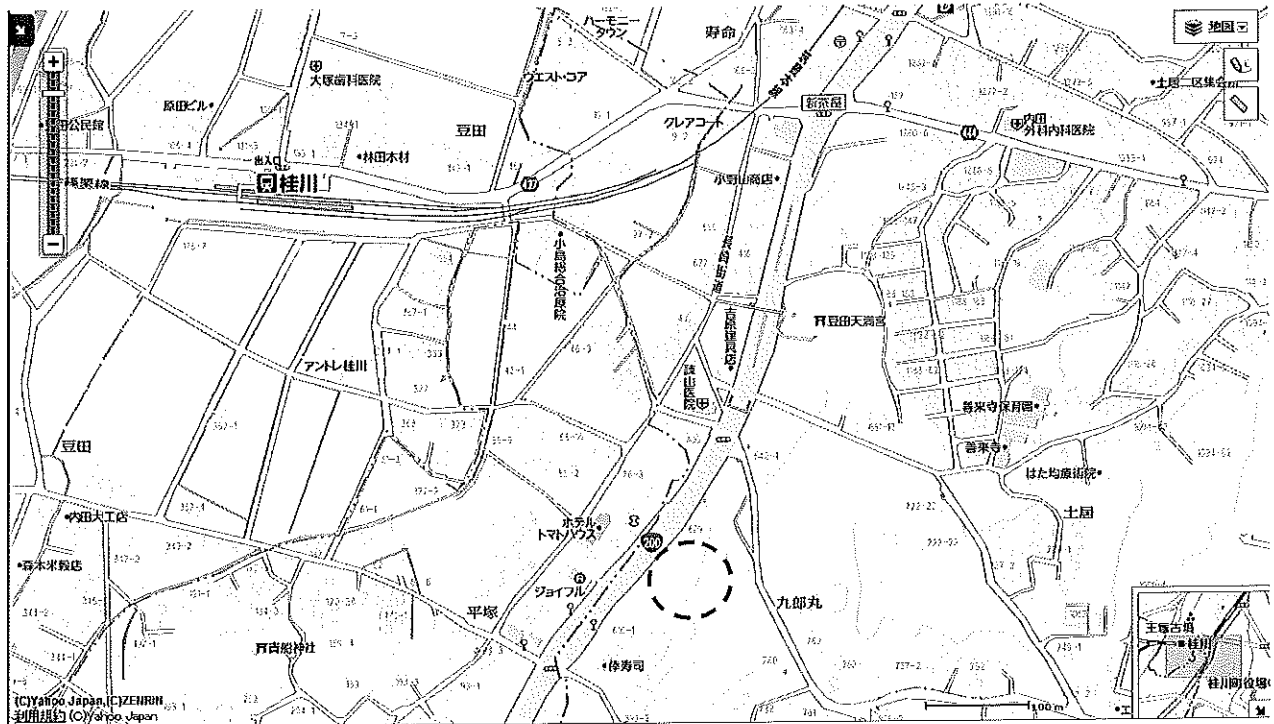

地図3 桂川分署庁舎建設予定地 桂川町大字九郎丸地内

(国道200号線バイパス沿い 飯塚信用金庫筑穂桂川支店前)