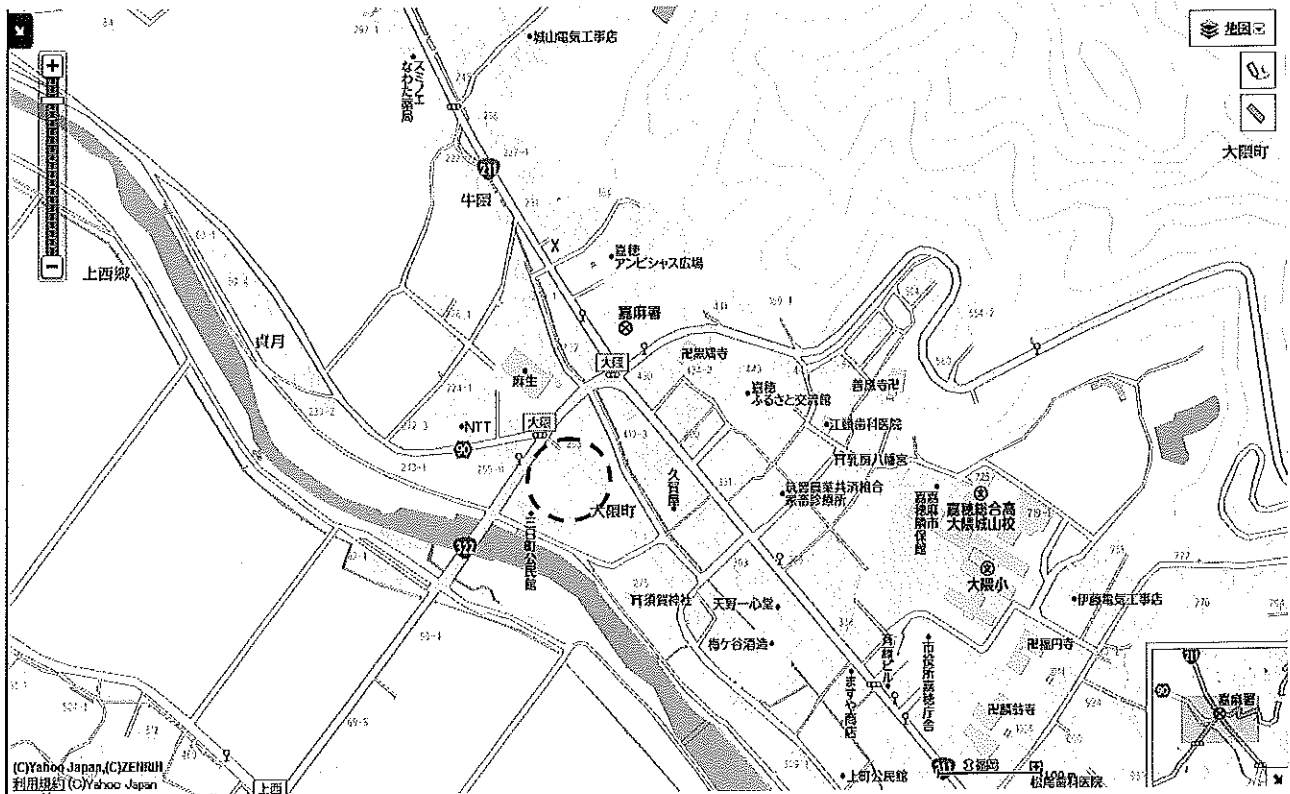

地図2 嘉麻分署庁舎建設予定地 嘉麻市大隈町地内

(国道322号線沿い 大隈交差点付近)