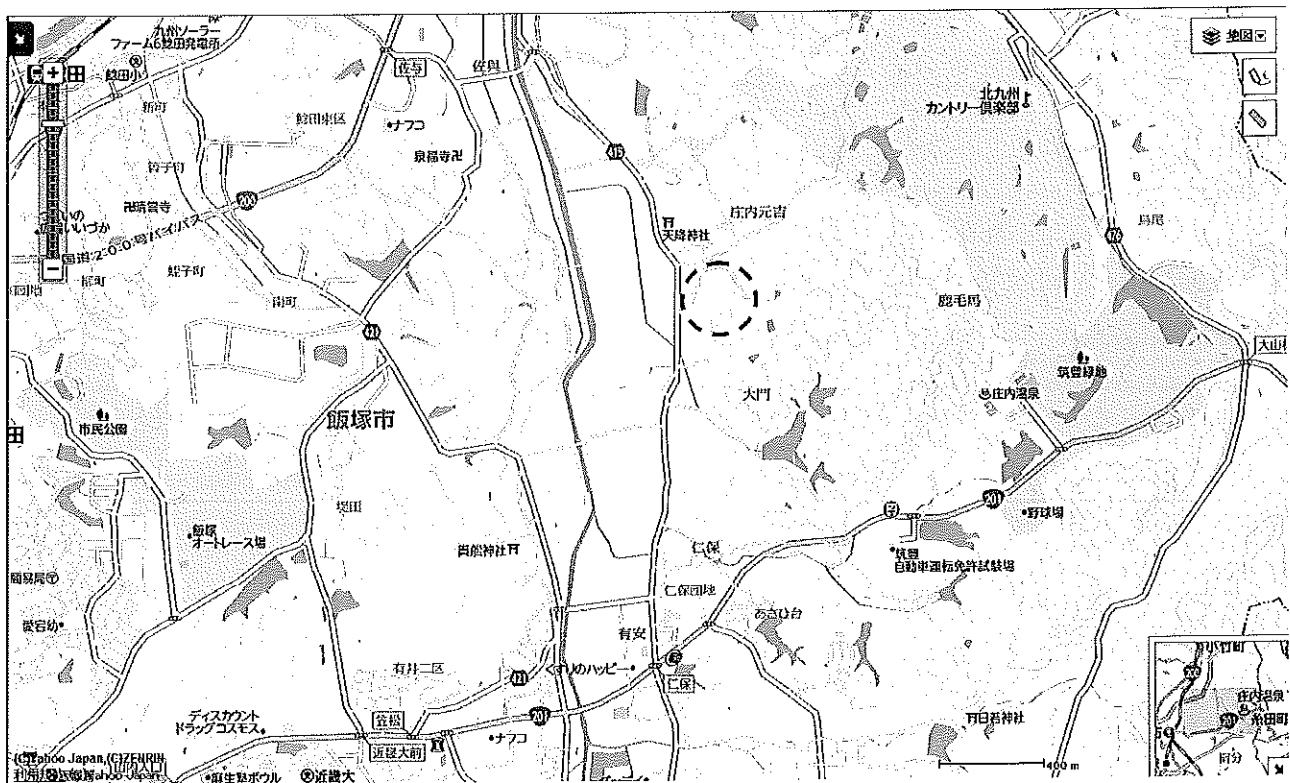

地図4 庄内元吉出張所庁舎建設予定地 飯塚市庄内元吉地内

(県道415号線沿い 仁保交差点から佐与方面へ向かう途上)