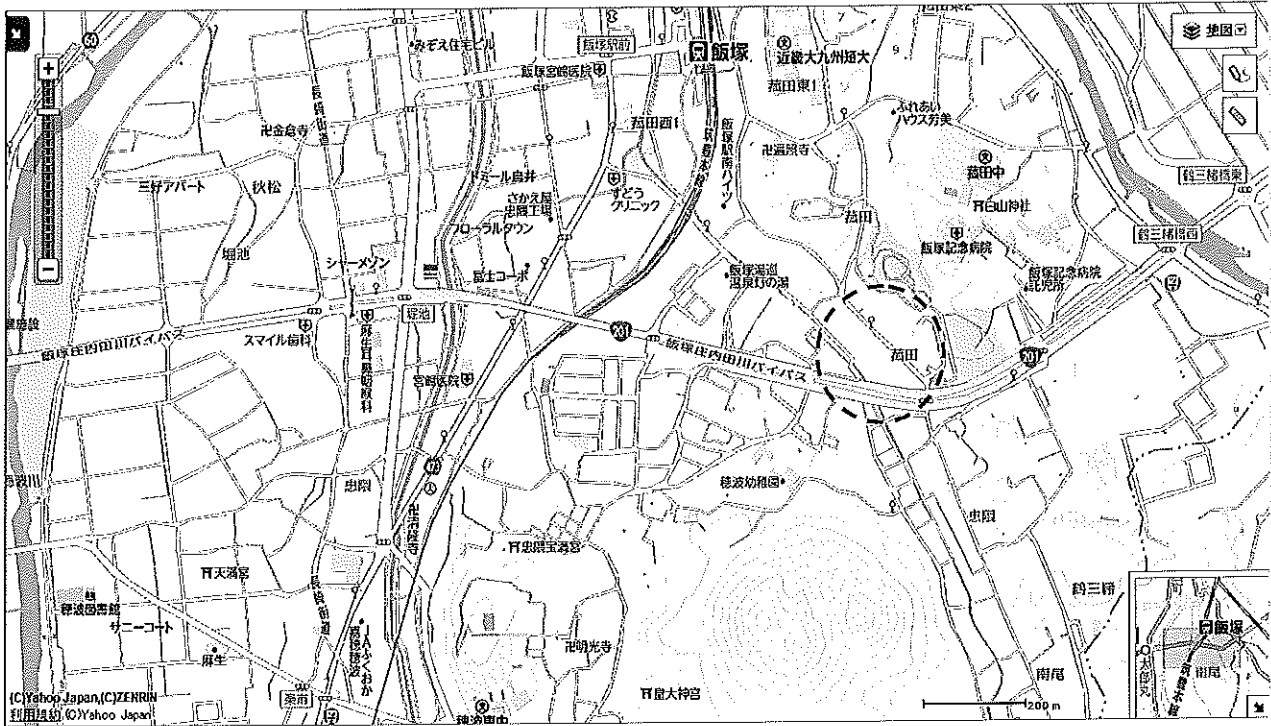

地図1 飯塚消防署庁舎建設予定地 飯塚市菰田地内

(国道201号線飯塚庄内田川バイパス沿い 五穀神交差点付近)